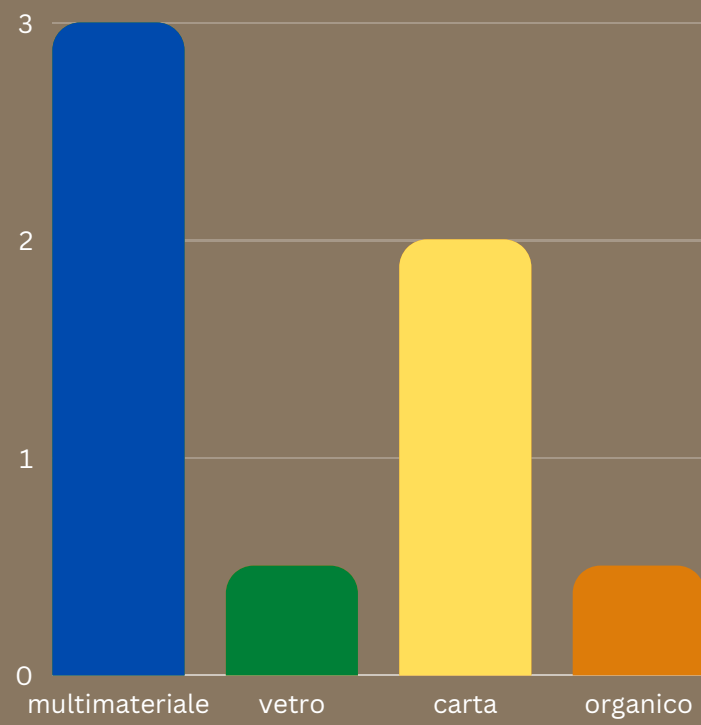

- lavandino
- wc
- doccia

totale procapite ragazze (15)

media settimanale lavandino: 272 l
 media settimanale wc: 640 l
 media settimanale doccia: 1560 l

- lavandino
- wc
- doccia

totale procapite ragazzi (11)

Chi vuol acqua, vada alla fonte
-Capponi-

Numero di prelievi e analisi: 3

Portata media : 2.1 l/ min

Temperatura media acqua : 16 °C
Temperatura media esterna: 22 °C

Piaccametro

Cartina tornasole PH

PH medio: 6.8

"Ricicla il presente, salva il futuro"

MEDIA GIORNALIERA DEL NUMERO DI OGGETTI RICICLATI

stanza 26

stanza 20

stanza 23

stanza 18 (appartamento)

stanza 22

stanza 23

totale procapite ragazze (15)

totale settimanale di oggetti di multimateriale: 38
totale settimanale di oggetti di vetro: 1.5
totale settimanale di oggetti di carta: 23.5
totale settimanale di oggetti organico: 16.5