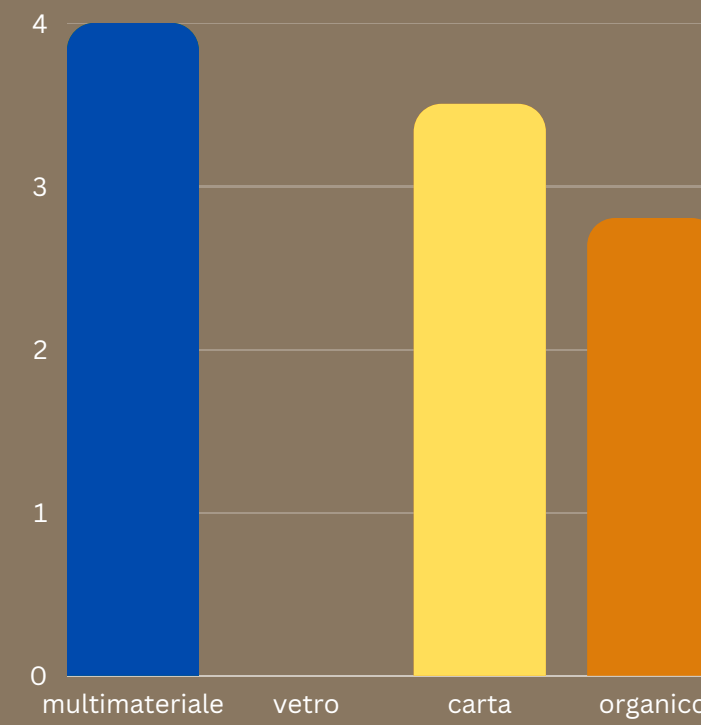

- lavandino
- wc
- doccia

totale procapite ragazze (15)

media settimanale lavandino: 272 l
 media settimanale wc: 640 l
 media settimanale doccia: 1560 l

- lavandino
- wc
- doccia

totale procapite ragazzi (11)

Chi vuol acqua, vada alla fonte
-Capponi-

Numero di prelievi e analisi: 3

Portata media : 2.1 l/ min

Temperatura media acqua : 16 °C
Temperatura media esterna: 22 °C

Piaccametro

Cartina tornasole PH

PH medio: 6.8

"Ricicla il presente, salva il futuro"

MEDIA GIORNALIERA DEL NUMERO DI OGGETTI RICICLATI

stanza 26

stanza 20

stanza 23

stanza 18 (appartamento)

stanza 22

stanza 23

totale procapite ragazze (15)

totale settimanale di oggetti di multimateriale: 38
totale settimanale di oggetti di vetro: 1.5
totale settimanale di oggetti di carta: 23.5
totale settimanale di oggetti organico: 16.5