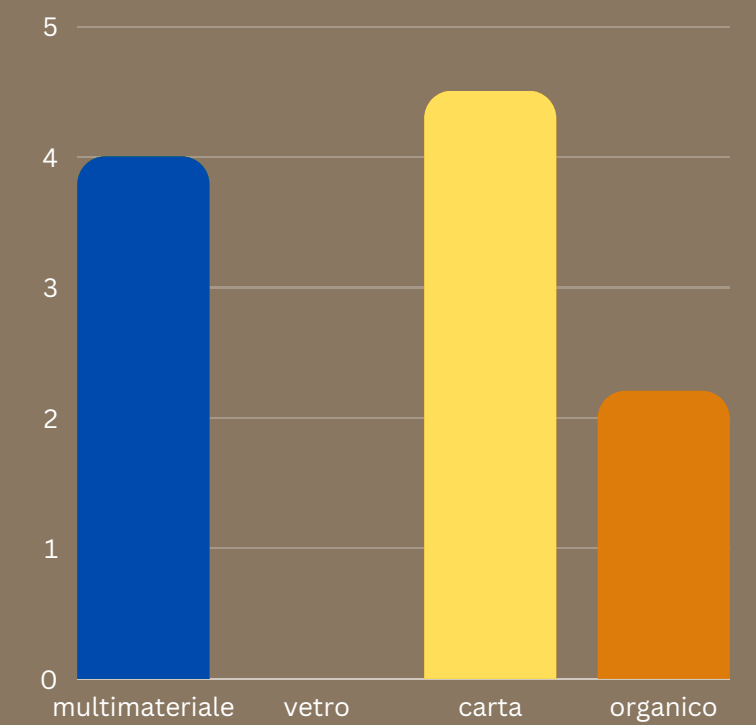

Chi vuol acqua, vada alla fonte
-Capponi-

Numero di prelievi e analisi: 3

Portata media : 2.1 l/ min

Temperatura media acqua : 16 °C
Temperatura media esterna: 22 °C

Piaccametro

Cartina tornasole PH

PH medio: 6.8

"Ricicla il presente, salva il futuro"

MEDIA GIORNALIERA DEL NUMERO DI OGGETTI RICICLATI

stanza 26

stanza 20

stanza 23

stanza 18 (appartamento)

stanza 22

stanza 23

totale procapite ragazze (15)

totale settimanale di oggetti di multimateriale: 38
totale settimanale di oggetti di vetro: 1.5
totale settimanale di oggetti di carta: 23.5
totale settimanale di oggetti organico: 16.5

totale procapite ragazzi (11)