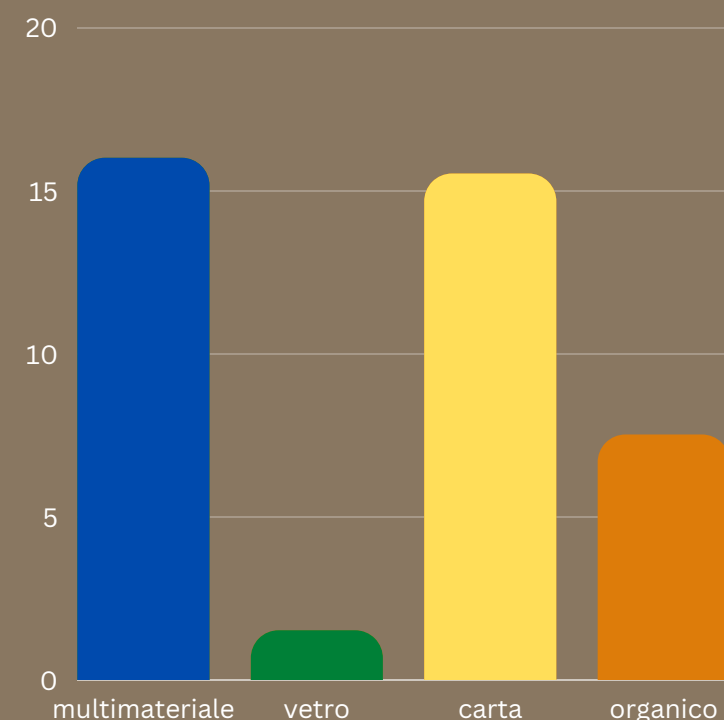

Chi vuol acqua, vada alla fonte
-Capponi-

Numero di prelievi e analisi: 3

Portata media : 2.1 l/ min

Temperatura media acqua : 16 °C
Temperatura media esterna: 22 °C

Piaccametro

Cartina tornasole PH

PH medio: 6.8

"Ricicla il presente, salva il futuro"

MEDIA GIORNALIERA DEL NUMERO DI OGGETTI RICICLATI

stanza 26

stanza 20

stanza 23

stanza 18 (appartamento)

stanza 22

stanza 23

totale procapite ragazze (15)

totale settimanale di oggetti di multimateriale: 38
totale settimanale di oggetti di vetro: 1.5
totale settimanale di oggetti di carta: 23.5
totale settimanale di oggetti organico: 16.5

totale procapite ragazzi (11)