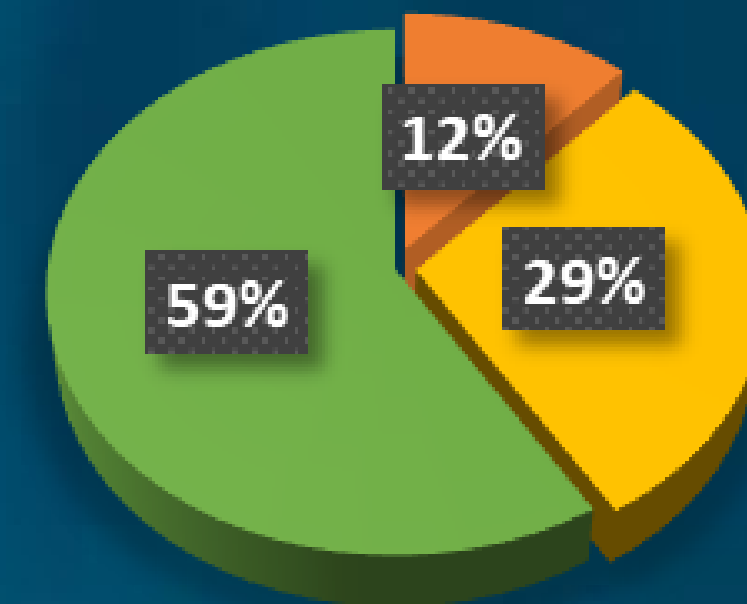

"L'acqua parla senza sosta, ma non si ripete mai"

MEDIA GIORNALIERA

stanza 26 (376 l)

stanza 20 (447 l)

stanza 23 (350 l)

stanza 18 (appartamento, 546 l)

stanza 22 (345 l)

stanza 33 (408 l)

- lavandino
- wc
- doccia

totale procapite ragazze (15)

media settimanale lavandino: 272 l
 media settimanale wc: 640 l
 media settimanale doccia: 1560 l

- lavandino
- wc
- doccia

totale procapite ragazzi (11)