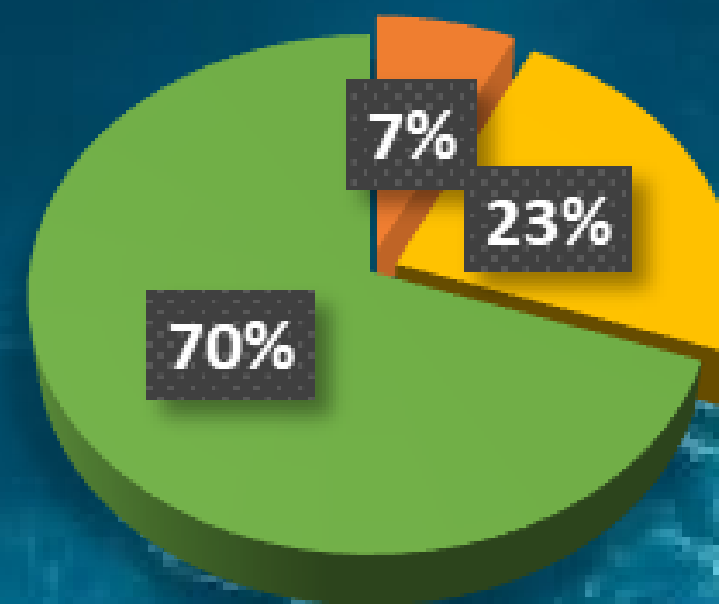

"L'acqua parla senza sosta, ma non si ripete mai"

MEDIA GIORNALIERA

stanza 26 (376 l)

stanza 20 (447 l)

stanza 23 (350 l)

stanza 18 (appartamento, 546 l)

stanza 22 (345 l)

stanza 33 (408 l)

- lavandino
- wc
- doccia

totale procapite ragazze (15)

media settimanale lavandino: 272 l
 media settimanale wc: 640 l
 media settimanale doccia: 1560 l

- lavandino
- wc
- doccia

totale procapite ragazzi (11)