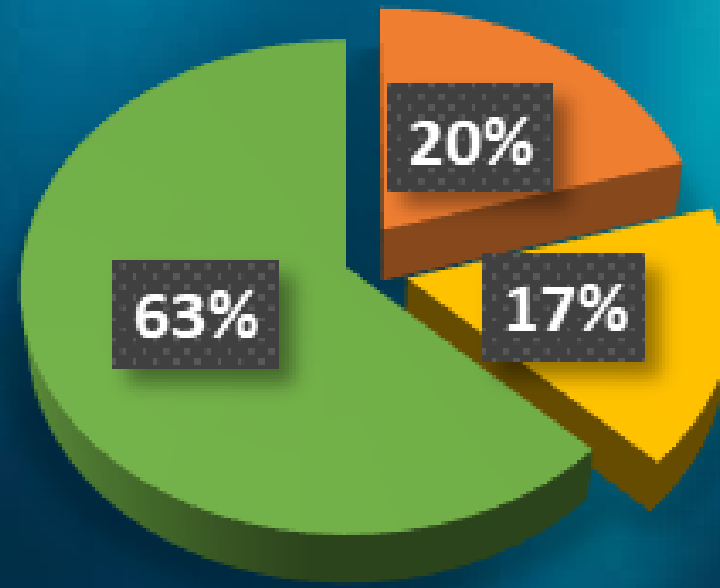

"L'acqua parla senza sosta, ma non si ripete mai"

MEDIA GIORNALIERA

stanza 26 (376 l)

stanza 20 (447 l)

stanza 23 (350 l)

stanza 18 (appartamento, 546 l)

stanza 22 (345 l)

stanza 33 (408 l)

- lavandino
- wc
- doccia

totale procapite ragazze (15)

media settimanale lavandino: 272 l
 media settimanale wc: 640 l
 media settimanale doccia: 1560 l

- lavandino
- wc
- doccia

totale procapite ragazzi (11)