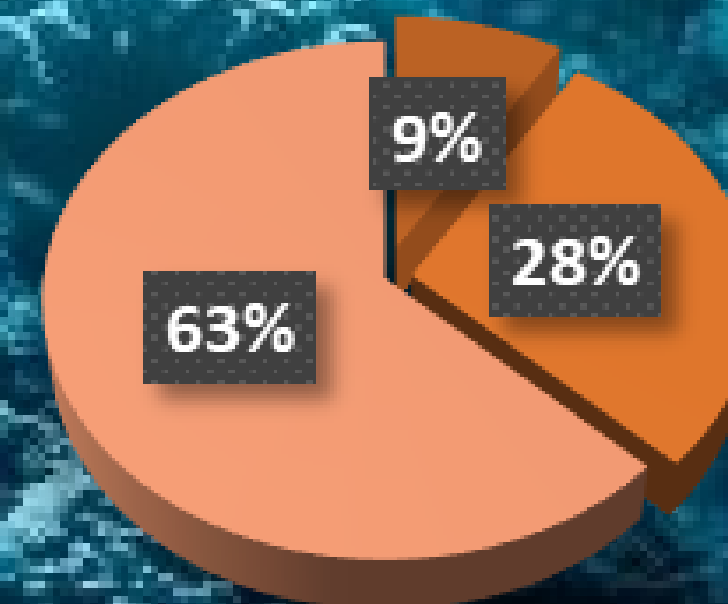

"L'acqua parla senza sosta, ma non si ripete mai"

MEDIA GIORNALIERA

stanza 26 (376 l)

stanza 20 (447 l)

stanza 23 (350 l)

stanza 18 (appartamento, 546 l)

stanza 22 (345 l)

stanza 33 (408 l)

- lavandino
- wc
- doccia

totale procapite ragazze (15)

media settimanale lavandino: 272 l
 media settimanale wc: 640 l
 media settimanale doccia: 1560 l

- lavandino
- wc
- doccia

totale procapite ragazzi (11)