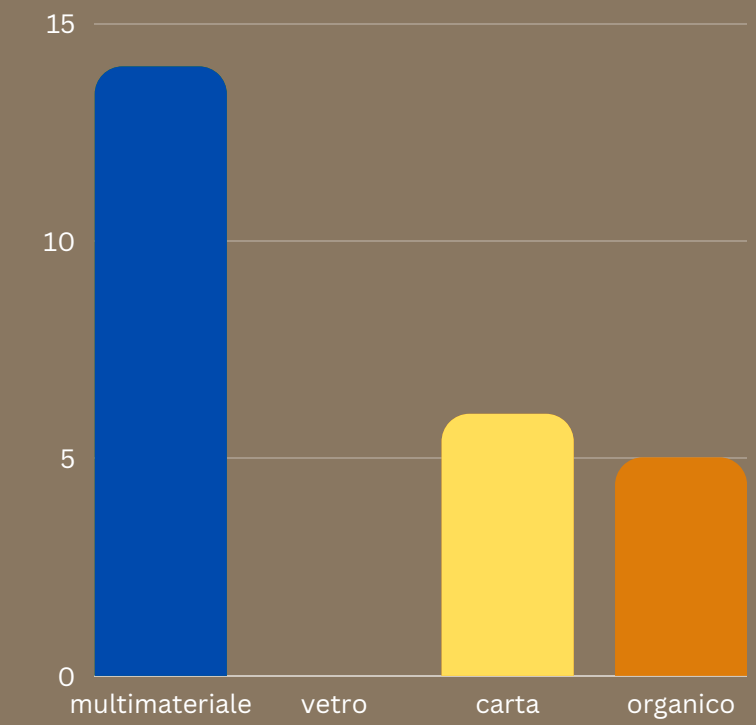

Chi vuol acqua, vada alla fonte
-Capponi-

Numero di prelievi e analisi: 3

Portata media : 2.1 l/ min

Temperatura media acqua : 16 °C
Temperatura media esterna: 22 °C

Piaccametro

Cartina tornasole PH

PH medio: 6.8

"Ricicla il presente, salva il futuro"

MEDIA GIORNALIERA DEL NUMERO DI OGGETTI RICICLATI

stanza 26

stanza 20

stanza 23

stanza 18 (appartamento)

stanza 22

stanza 23

totale procapite ragazze (15)

totale settimanale di oggetti di multimateriale: 38
totale settimanale di oggetti di vetro: 1.5
totale settimanale di oggetti di carta: 23.5
totale settimanale di oggetti organico: 16.5

totale procapite ragazzi (11)