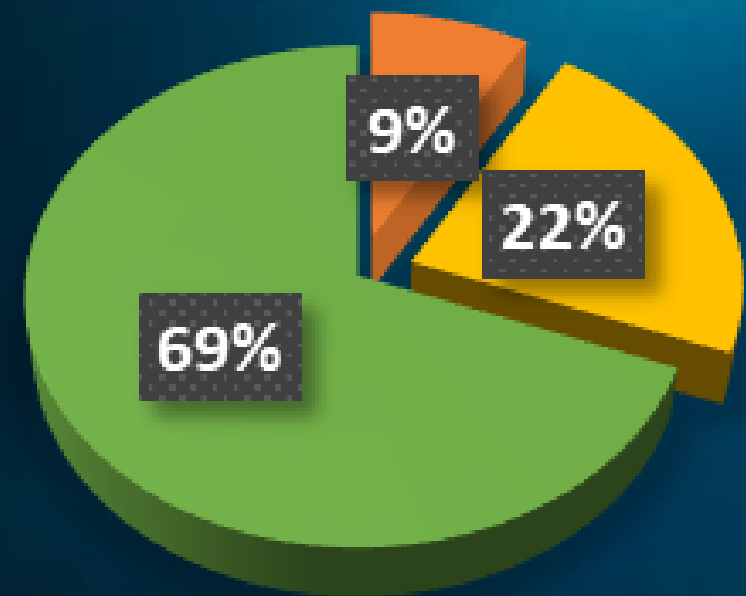

"L'acqua parla senza sosta, ma non si ripete mai"

MEDIA GIORNALIERA

stanza 26 (376 l)

stanza 20 (447 l)

stanza 23 (350 l)

stanza 18 (appartamento, 546 l)

stanza 22 (345 l)

stanza 33 (408 l)

- lavandino
- wc
- doccia

totale procapite ragazze (15)

media settimanale lavandino: 272 l
 media settimanale wc: 640 l
 media settimanale doccia: 1560 l

- lavandino
- wc
- doccia

totale procapite ragazzi (11)