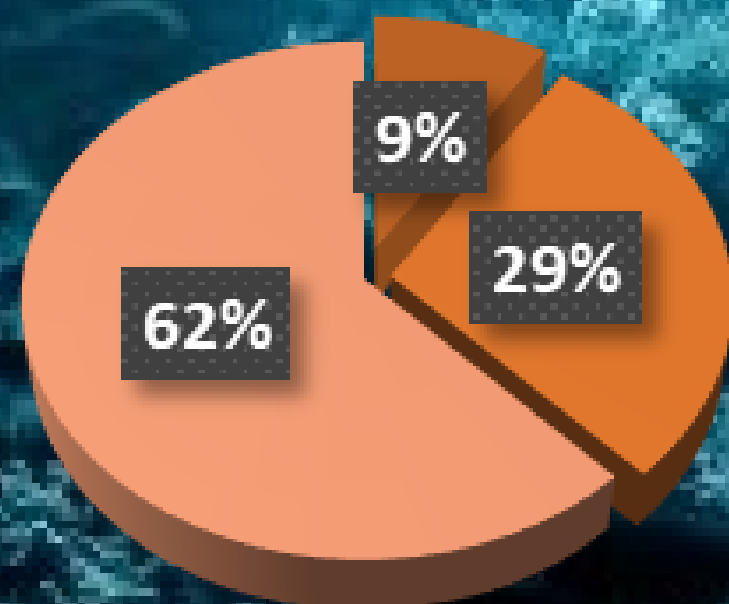

"L'acqua parla senza sosta, ma non si ripete mai"

MEDIA GIORNALIERA

stanza 26 (376 l)

stanza 20 (447 l)

stanza 23 (350 l)

stanza 18 (appartamento, 546 l)

stanza 22 (345 l)

stanza 33 (408 l)

- lavandino
- wc
- doccia

totale procapite ragazze (15)

media settimanale lavandino: 272 l
 media settimanale wc: 640 l
 media settimanale doccia: 1560 l

- lavandino
- wc
- doccia

totale procapite ragazzi (11)