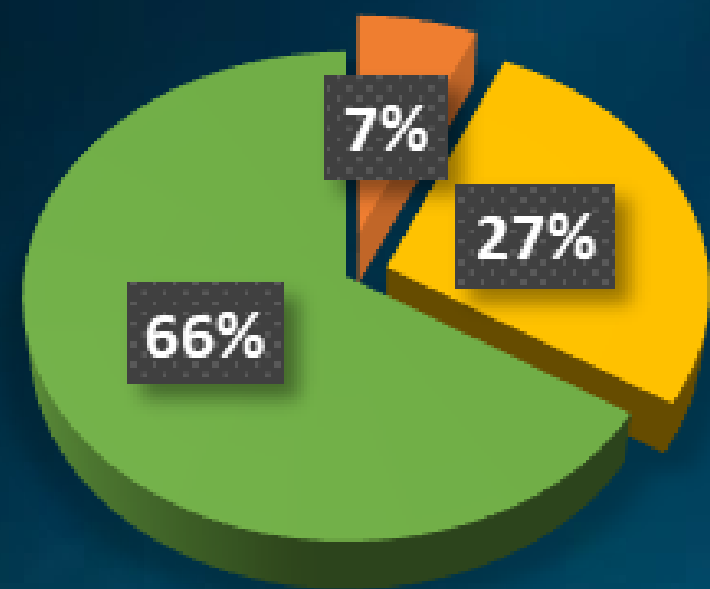

"L'acqua parla senza sosta, ma non si ripete mai"

MEDIA GIORNALIERA

stanza 26 (376 l)

stanza 20 (447 l)

stanza 23 (350 l)

stanza 18 (appartamento, 546 l)

stanza 22 (345 l)

stanza 33 (408 l)

- lavandino
- wc
- doccia

totale procapite ragazze (15)

media settimanale lavandino: 272 l
 media settimanale wc: 640 l
 media settimanale doccia: 1560 l

- lavandino
- wc
- doccia

totale procapite ragazzi (11)