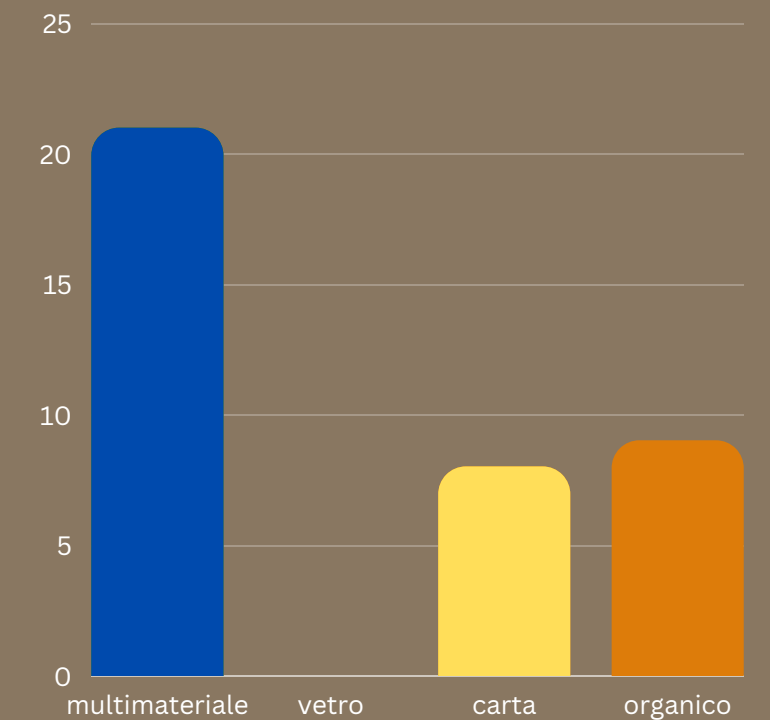

Chi vuol acqua, vada alla fonte
-Capponi-

Numero di prelievi e analisi: 3

Portata media : 2.1 l/ min

Temperatura media acqua : 16 °C
Temperatura media esterna: 22 °C

Piaccametro

Cartina tornasole PH

PH medio: 6.8

"Ricicla il presente, salva il futuro"

MEDIA GIORNALIERA DEL NUMERO DI OGGETTI RICICLATI

stanza 26

stanza 20

stanza 23

stanza 18 (appartamento)

stanza 22

stanza 23

totale procapite ragazze (15)

totale settimanale di oggetti di multimateriale: 38
totale settimanale di oggetti di vetro: 1.5
totale settimanale di oggetti di carta: 23.5
totale settimanale di oggetti organico: 16.5

totale procapite ragazzi (11)