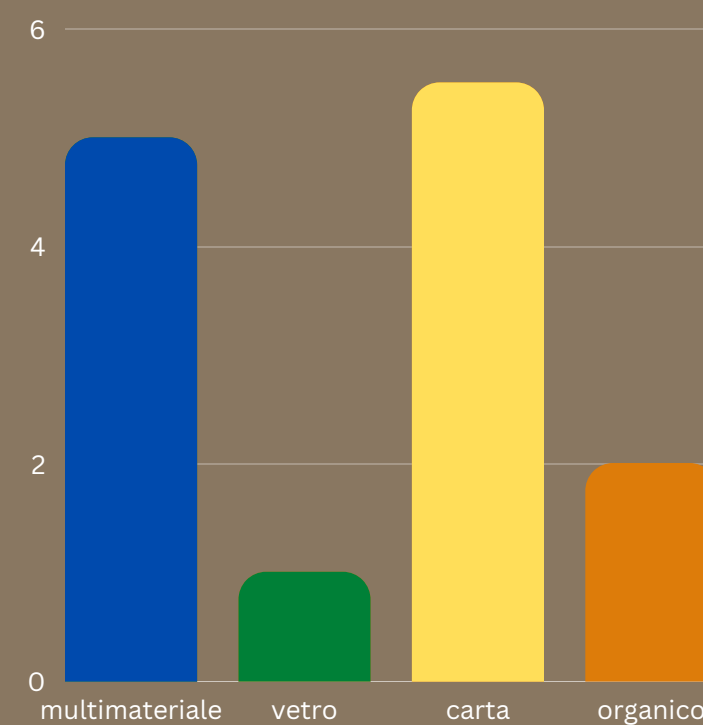

Chi vuol acqua, vada alla fonte
-Capponi-

Numero di prelievi e analisi: 3

Portata media : 2.1 l/ min

Temperatura media acqua : 16 °C
Temperatura media esterna: 22 °C

Piaccametro

Cartina tornasole PH

PH medio: 6.8

"Ricicla il presente, salva il futuro"

MEDIA GIORNALIERA DEL NUMERO DI OGGETTI RICICLATI

stanza 26

stanza 20

stanza 23

stanza 18 (appartamento)

stanza 22

stanza 23

totale procapite ragazze (15)

totale settimanale di oggetti di multimateriale: 38
totale settimanale di oggetti di vetro: 1.5
totale settimanale di oggetti di carta: 23.5
totale settimanale di oggetti organico: 16.5