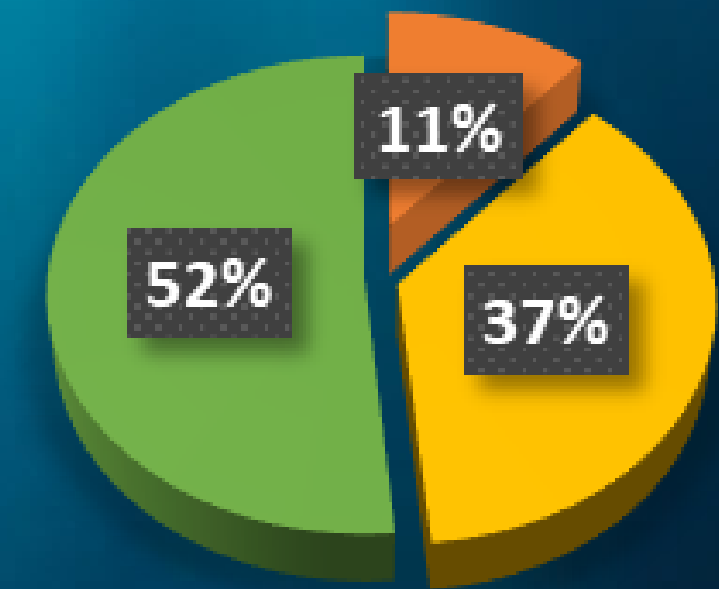

"L'acqua parla senza sosta, ma non si ripete mai"

MEDIA GIORNALIERA

stanza 26 (376 l)

stanza 20 (447 l)

stanza 23 (350 l)

stanza 18 (appartamento, 546 l)

stanza 22 (345 l)

stanza 33 (408 l)

- lavandino
- wc
- doccia

totale procapite ragazze (15)

media settimanale lavandino: 272 l
 media settimanale wc: 640 l
 media settimanale doccia: 1560 l

- lavandino
- wc
- doccia

totale procapite ragazzi (11)