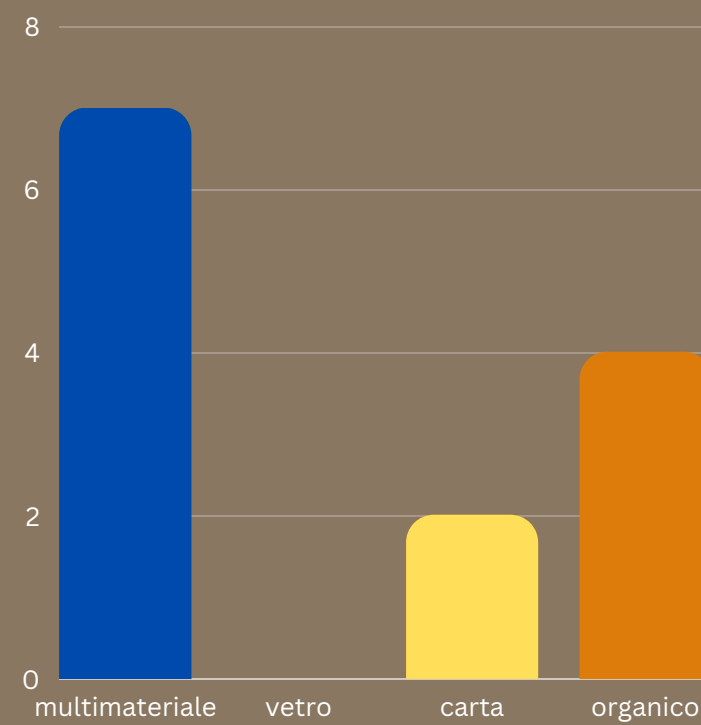

"Ricicla il presente, salva il futuro"

MEDIA GIORNALIERA DEL NUMERO DI OGGETTI RICICLATI

stanza 26

stanza 20

stanza 23

stanza 18 (appartamento)

stanza 22

stanza 23

totale procapite ragazze (15)

totale settimanale di oggetti di multimateriale: 38
totale settimanale di oggetti di vetro: 1.5
totale settimanale di oggetti di carta: 23.5
totale settimanale di oggetti organico: 16.5

totale procapite ragazzi (11)